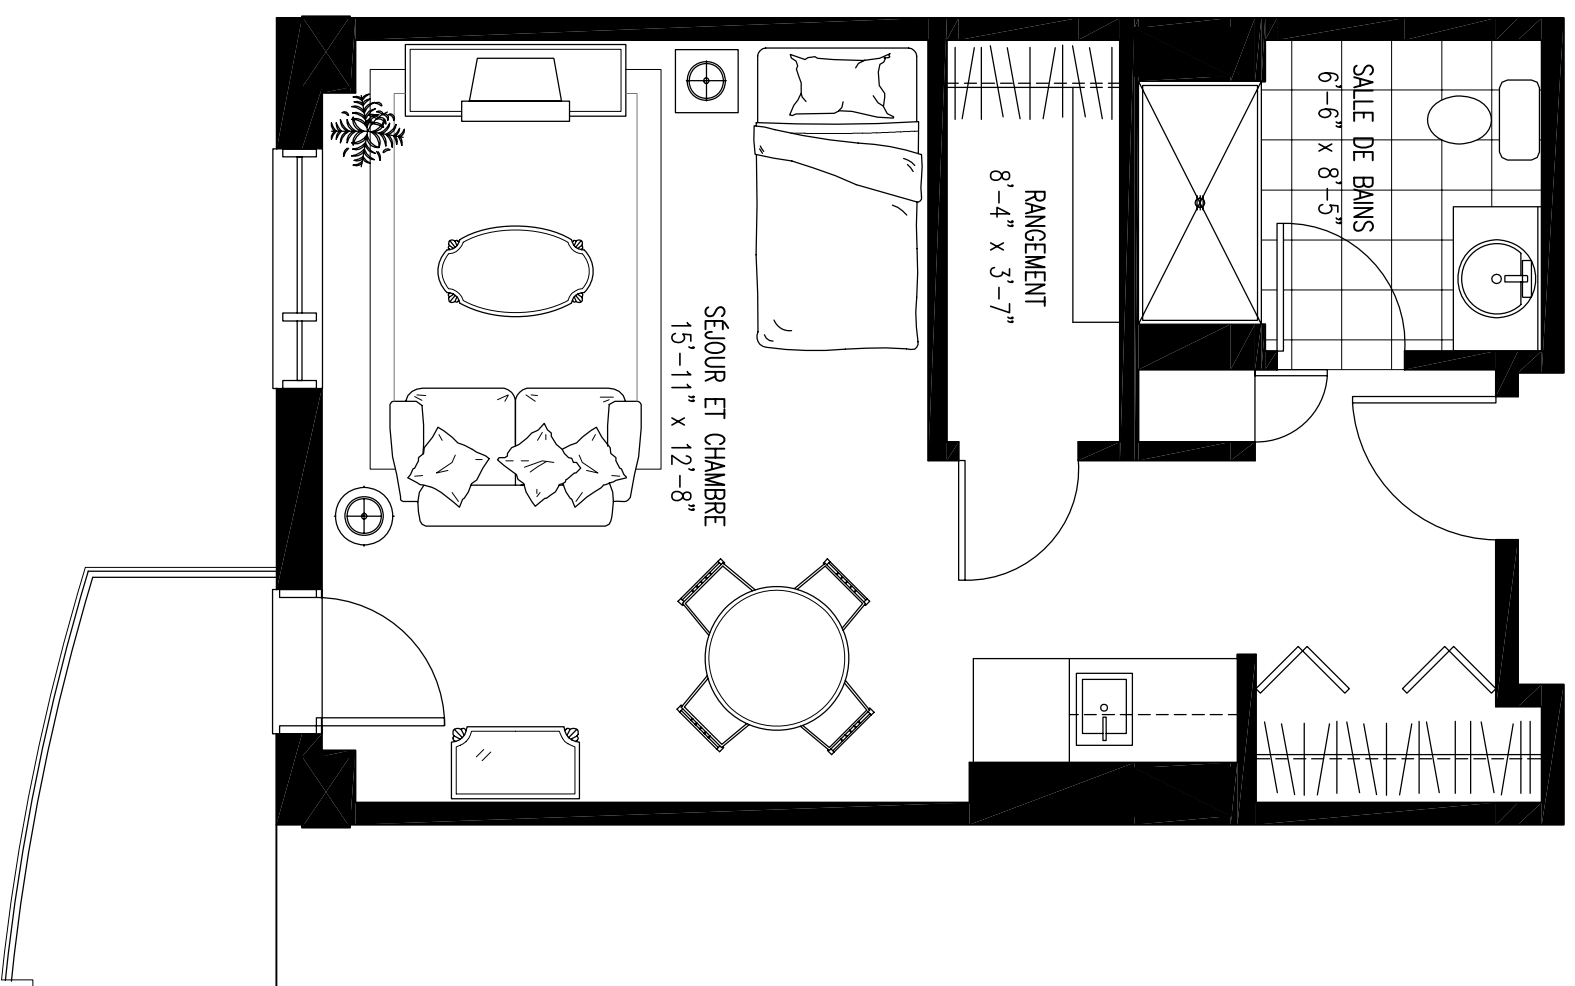

TYPE U-1

SUPERFICIE DU LOGEMENT : 413 pieds carrés
 SUPERFICIE DU BALCON: 45 pieds carrés

TOTAL : 458 pieds carrés

LOGEMENTS CONCERNÉS :

226

LA SUPERFICIE DE PLANCHER ET LES DIMENSIONS DES PIÈCES SONT APPROXIMATIVES
 ET PEUVENT VARIER SANS PRÉAVIS.

LE MOBILIER EST MONTRÉ À DES FINS D'ILLUSTRATIONS SEULEMENT.

ÉCHELLE 1/4"=1'-0"

NOTES:
