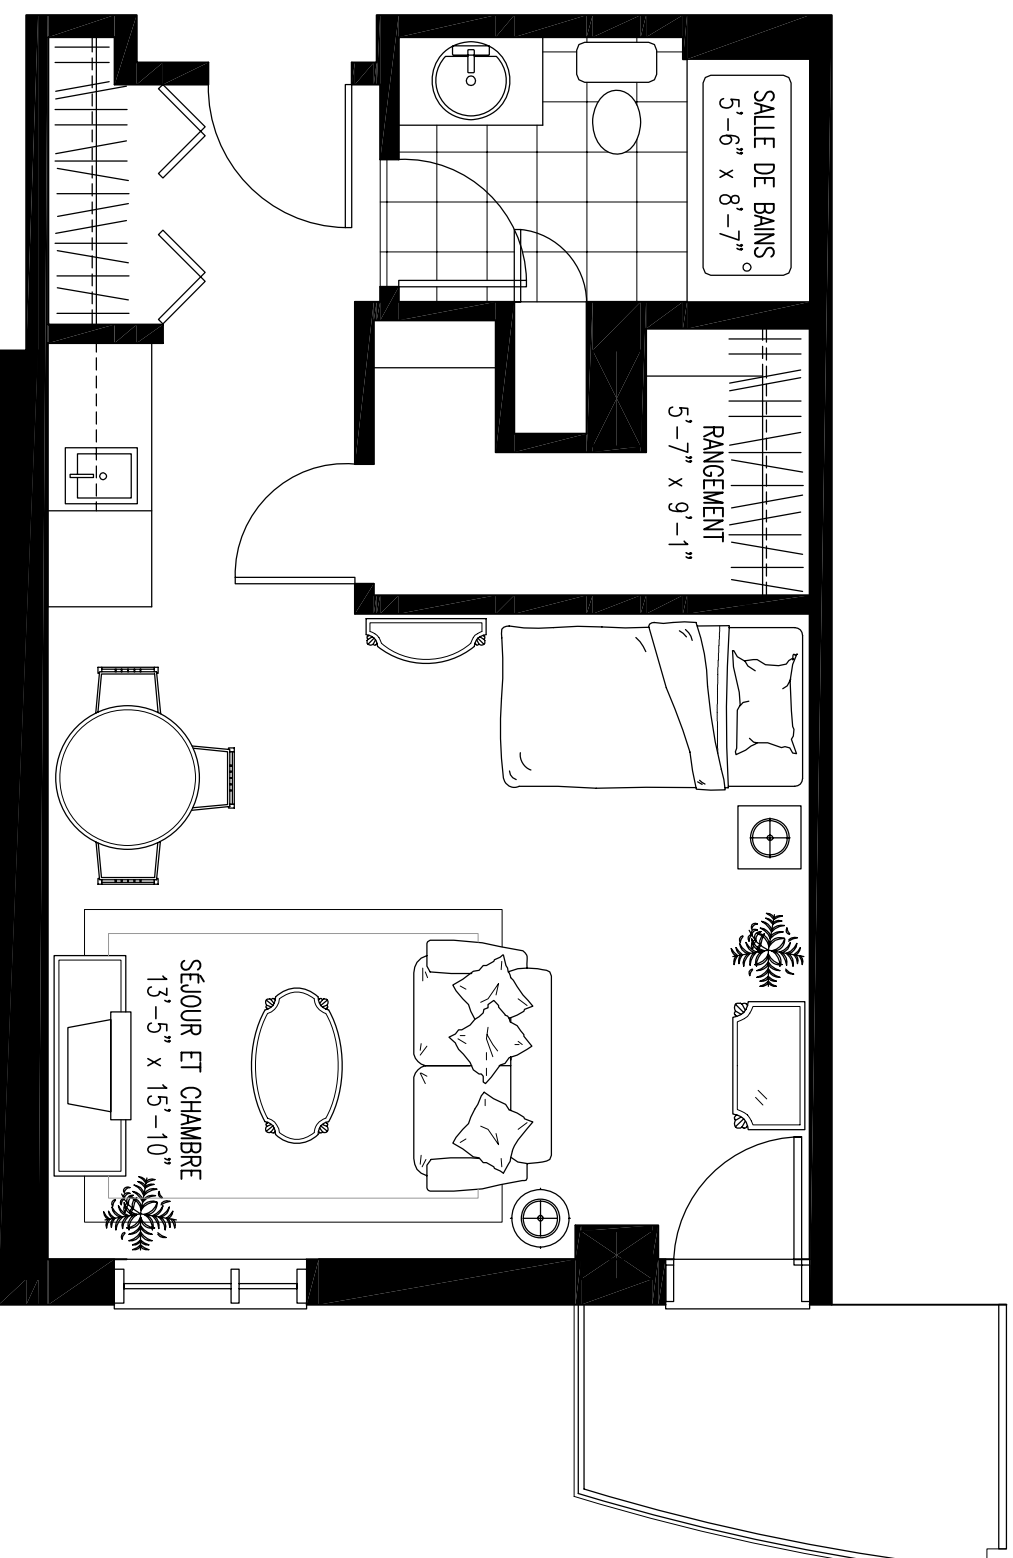

TYPE U-11

SUPERFICIE DU LOGEMENT : 414 pieds carrés
 SUPERFICIE DU BALCON : 45 pieds carrés

TOTAL : 459 pieds carrés

LOGEMENTS CONCERNÉS :

249

LA SUPERFICIE DE PLANCHER ET LES DIMENSIONS DES PIÈCES SONT APPROXIMATIVES
 ET PEUVENT VARIER SANS PRÉAVIS.
 LE MOBILIER EST MONTRÉ À DES FINS D'ILLUSTRATIONS SEULEMENT.
 ÉCHELLE 1/4"=1'-0"