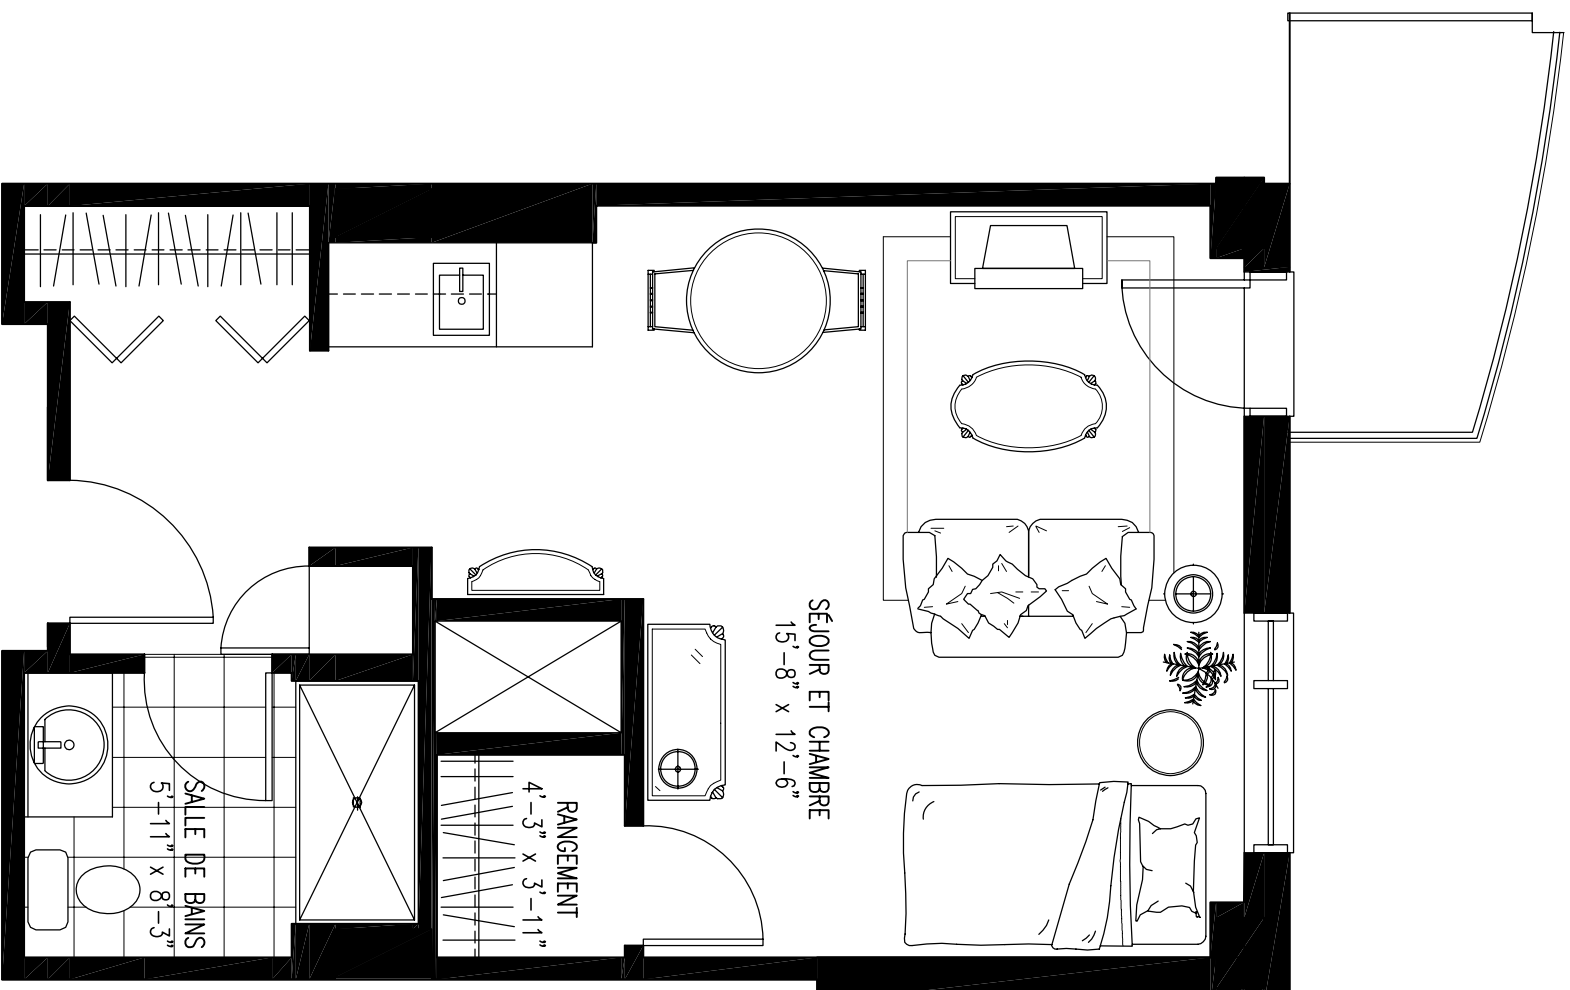

TYPE U-13

SUPERFICIE DU LOGEMENT : 394 pieds carrés
 SUPERFICIE DU BALCON : 45 pieds carrés

TOTAL : 439 pieds carrés

LOGEMENTS CONCERNÉS :

231

LA SUPERFICIE DE PLANCHER ET LES DIMENSIONS DES PIÈCES SONT APPROXIMATIVES ET PEUVENT VARIER SANS PRÉAVIS.
 LE MOBILIER EST MONTRÉ À DES FINS D'ILLUSTRATIONS SEULEMENT.
 ÉCHELLE 1/4"=1'-0"