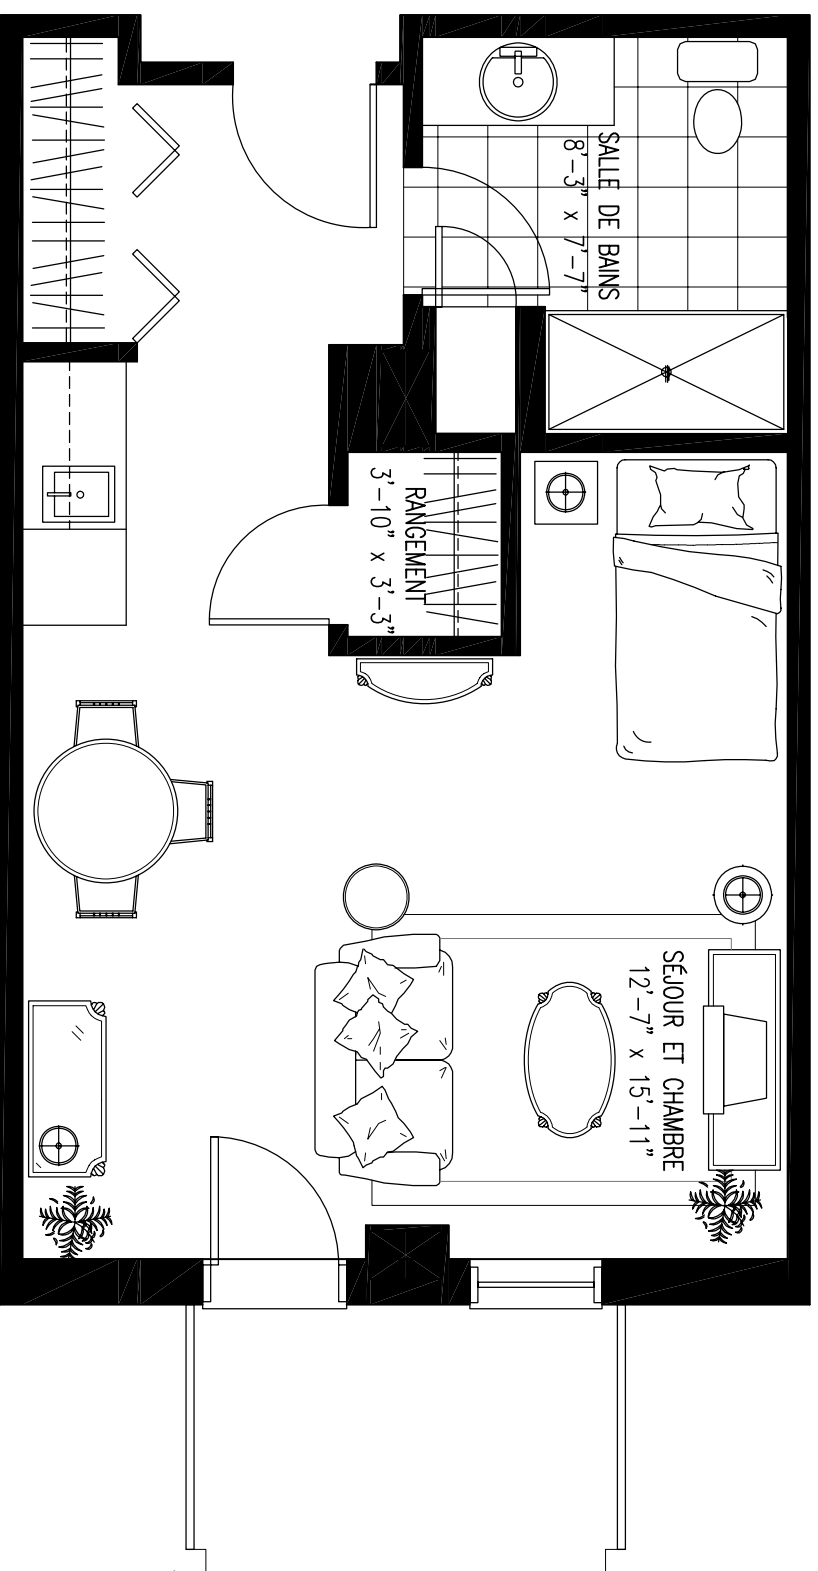

TYPE U-14

SUPERFICIE DU LOGEMENT : 416 pieds carrés
 SUPERFICIE DU BALCON : 54 pieds carrés

TOTAL : 470 pieds carrés

LOGEMENTS CONCERNÉS :

234, 235, 241, 247

LA SUPERFICIE DE PLANCHER ET LES DIMENSIONS DES PIÈCES SONT APPROXIMATIVES
 ET PEUVENT VARIER SANS PRÉAVIS.

LE MOBILIER EST MONTRÉ À DES FINS D'ILLUSTRATIONS SEULEMENT.

ÉCHELLE 1/4"=1'-0"

NOTES:
