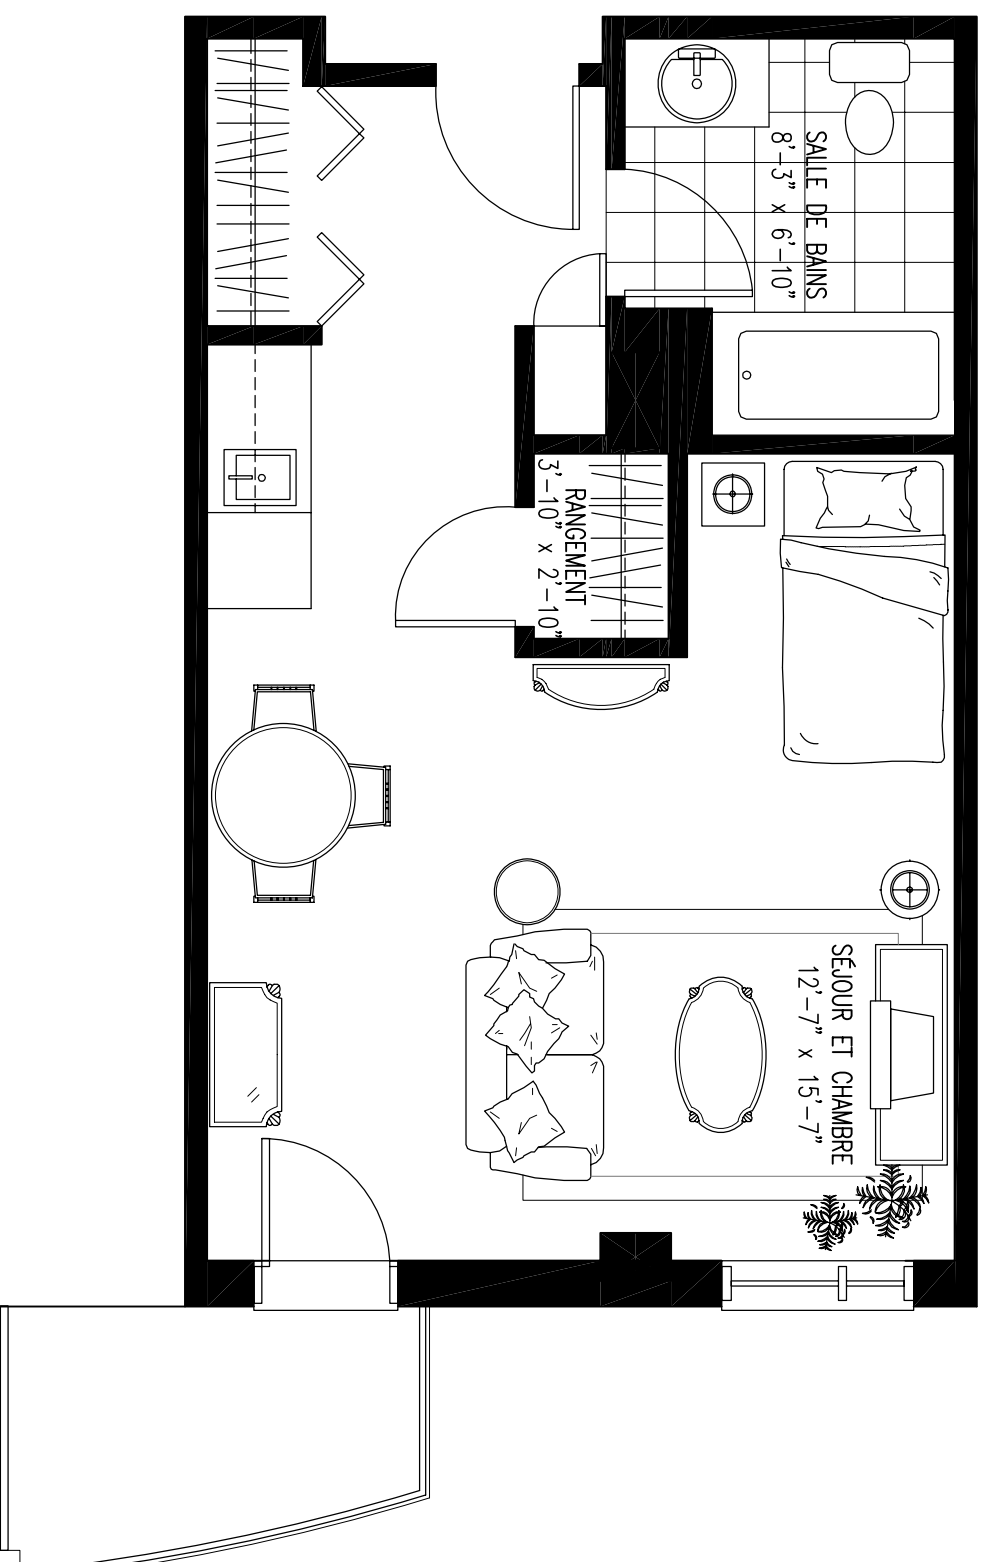

## TYPE U-18

SUPERFICIE DU LOGEMENT : 408 pieds carrés  
 SUPERFICIE DU BALCON: 45 pieds carrés

TOTAL : 453 pieds carrés

LOGEMENTS CONCERNÉS :

245

LA SUPERFICIE DE PLANCHER ET LES DIMENSIONS DES PIÈCES SONT APPROXIMATIVES  
 ET PEUVENT VARIER SANS PRÉAVIS.

LE MOBILIER EST MONTRÉ À DES FINS D'ILLUSTRATIONS SEULEMENT.

ÉCHELLE 1/4"=1'-0"

NOTES:

---

---

---

---