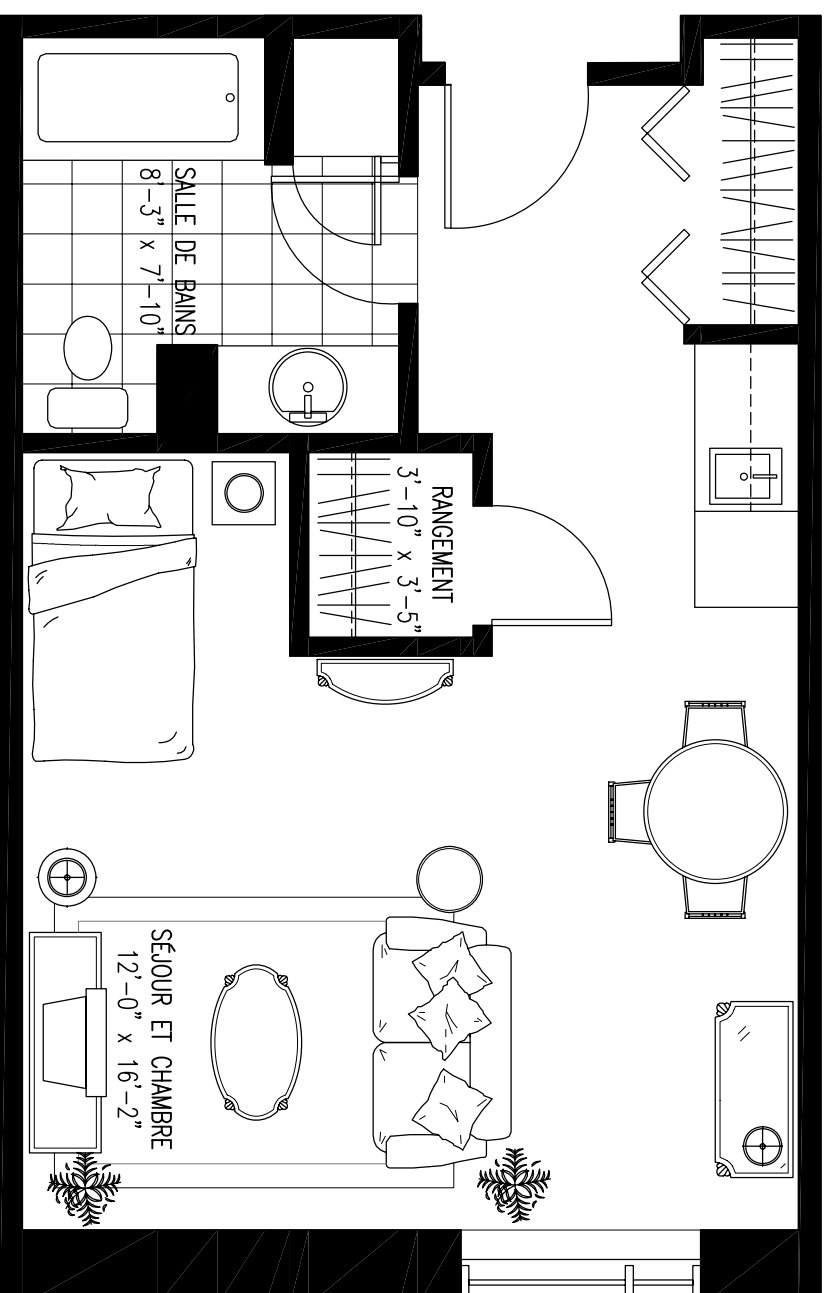

TYPE U-20

SUPERFICIE DU LOGEMENT : 411 pieds carrés
 SUPERFICIE DU BALCON : 0 pieds carrés

TOTAL : 411 pieds carrés

LOGEMENTS CONCERNÉS :

257

LA SUPERFICIE DE PLANCHER ET LES DIMENSIONS DES PIÈCES SONT APPROXIMATIVES
 ET PEUVENT VARIER SANS PRÉAVIS.

LE MOBILIER EST MONTRÉ À DES FINS D'ILLUSTRATIONS SEULEMENT.

ÉCHELLE 1/4"=1'-0"

NOTES:
