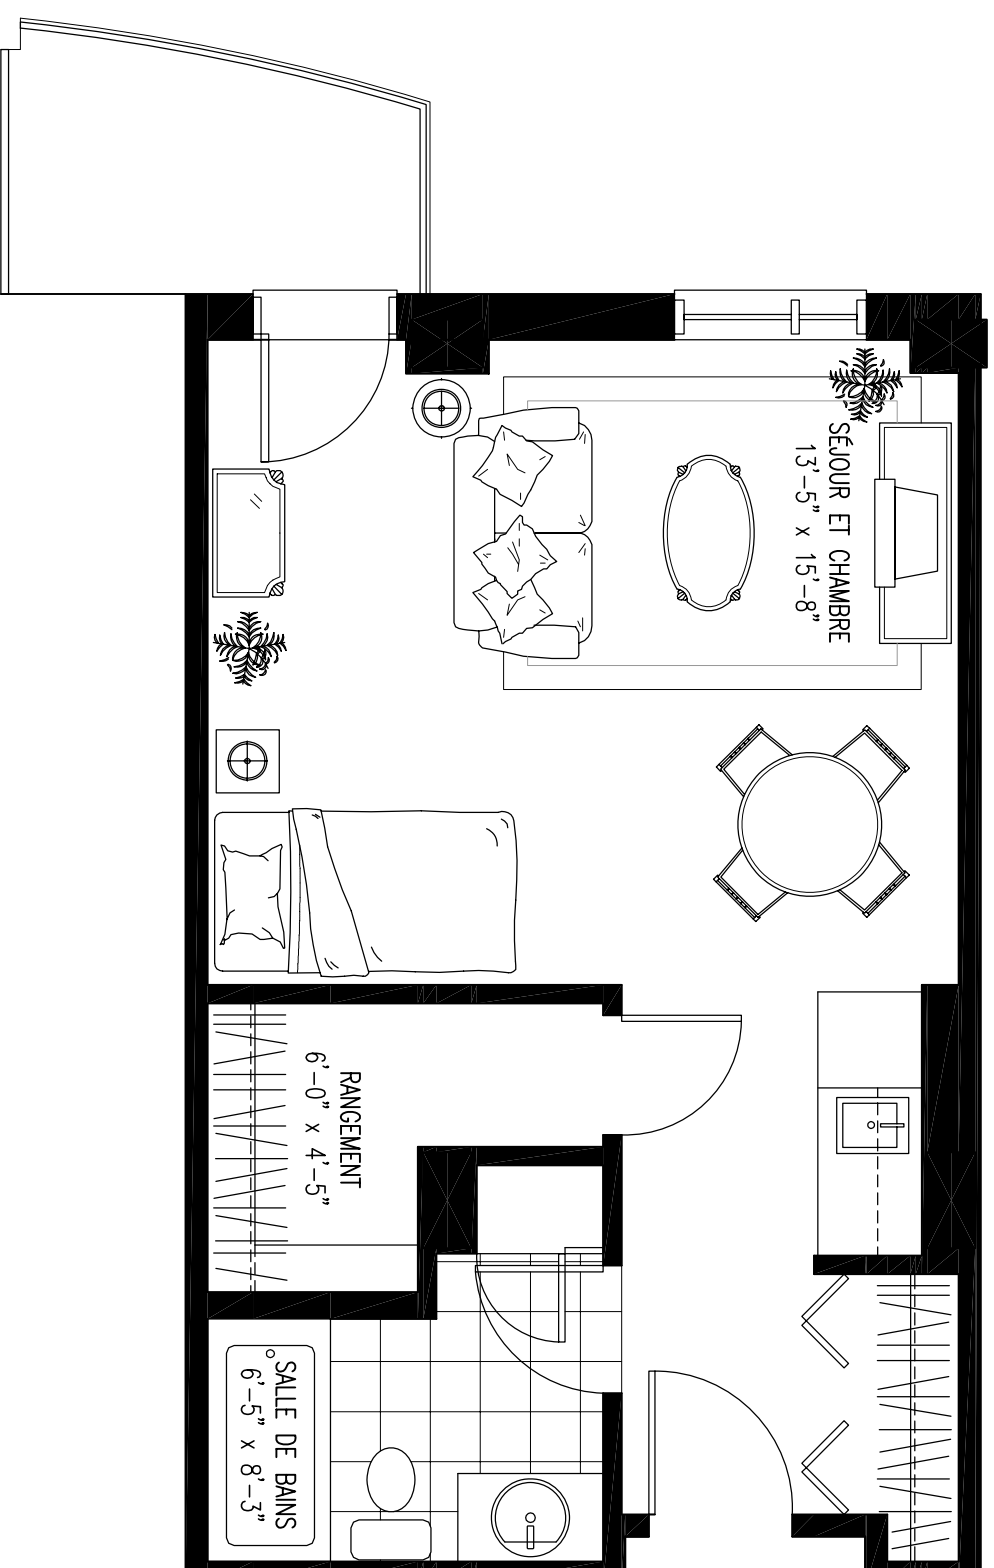

TYPE U-7

SUPERFICIE DU LOGEMENT : 408 pieds carrés
 SUPERFICIE DU BALCON : 45 pieds carrés

TOTAL : 453 pieds carrés

LOGEMENTS CONCERNÉS :
 252

LA SUPERFICIE DE PLANCHER ET LES DIMENSIONS DES PIÈCES SONT APPROXIMATIVES
 ET PEUVENT VARIER SANS PRÉAVIS.
 LE MOBILIER EST MONTRÉ À DES FINS D'ILLUSTRATIONS SEULEMENT.
 ÉCHELLE 1/4"=1'-0"