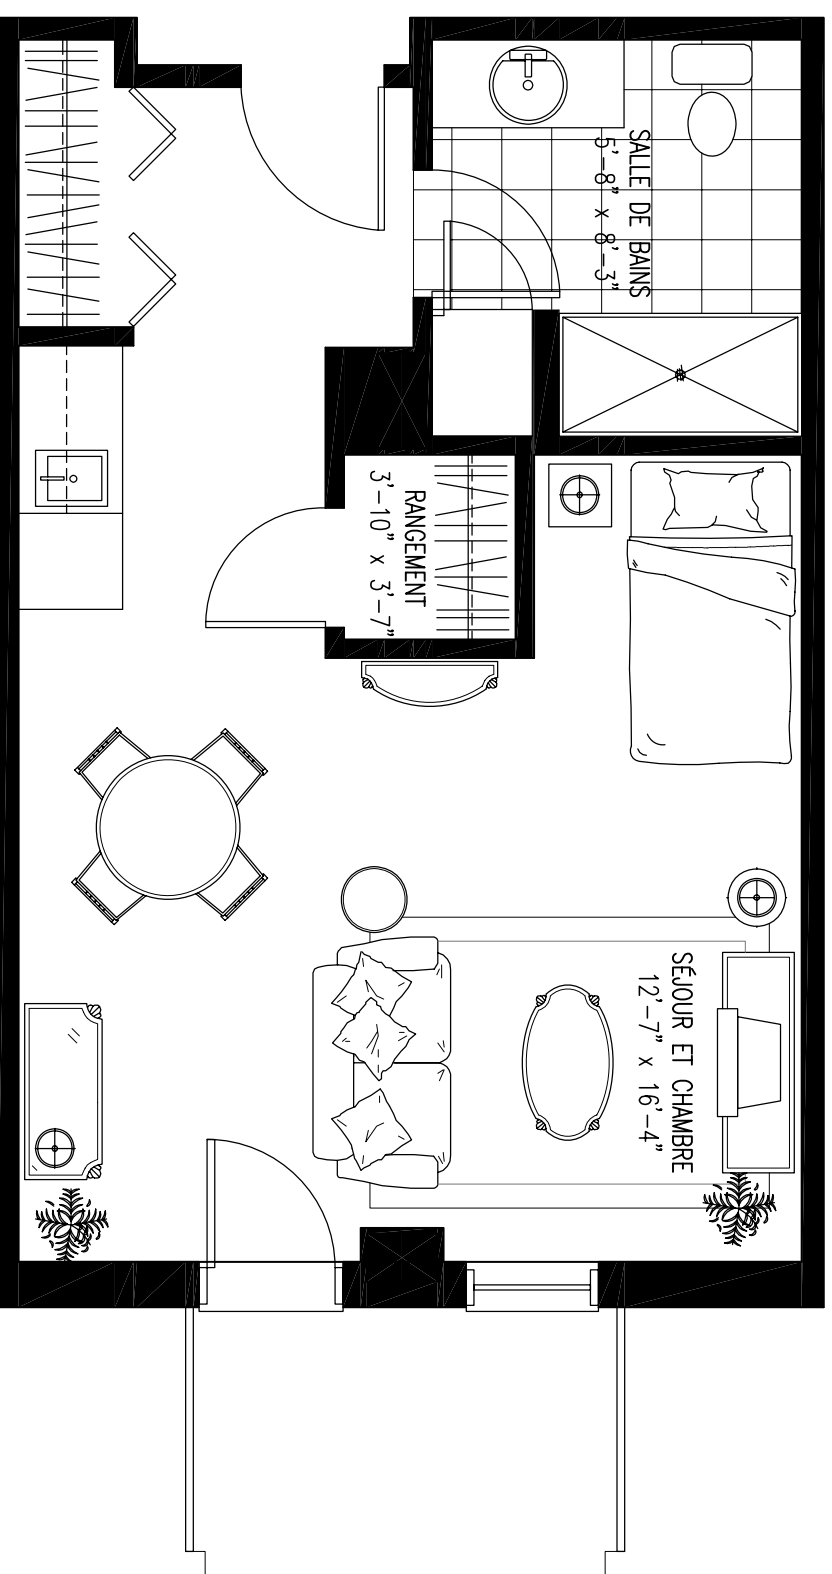

TYPE U-8

SUPERFICIE DU LOGEMENT : 425 pieds carrés
 SUPERFICIE DU BALCON: 54 pieds carrés

TOTAL : 479 pieds carrés

LOGEMENTS CONCERNÉS :

253, 254

LA SUPERFICIE DE PLANCHER ET LES DIMENSIONS DES PIÈCES SONT APPROXIMATIVES
 ET PEUVENT VARIER SANS PRÉAVIS.

LE MOBILIER EST MONTRÉ À DES FINS D'ILLUSTRATIONS SEULEMENT.

ÉCHELLE 1/4"=1'-0"

NOTES:
