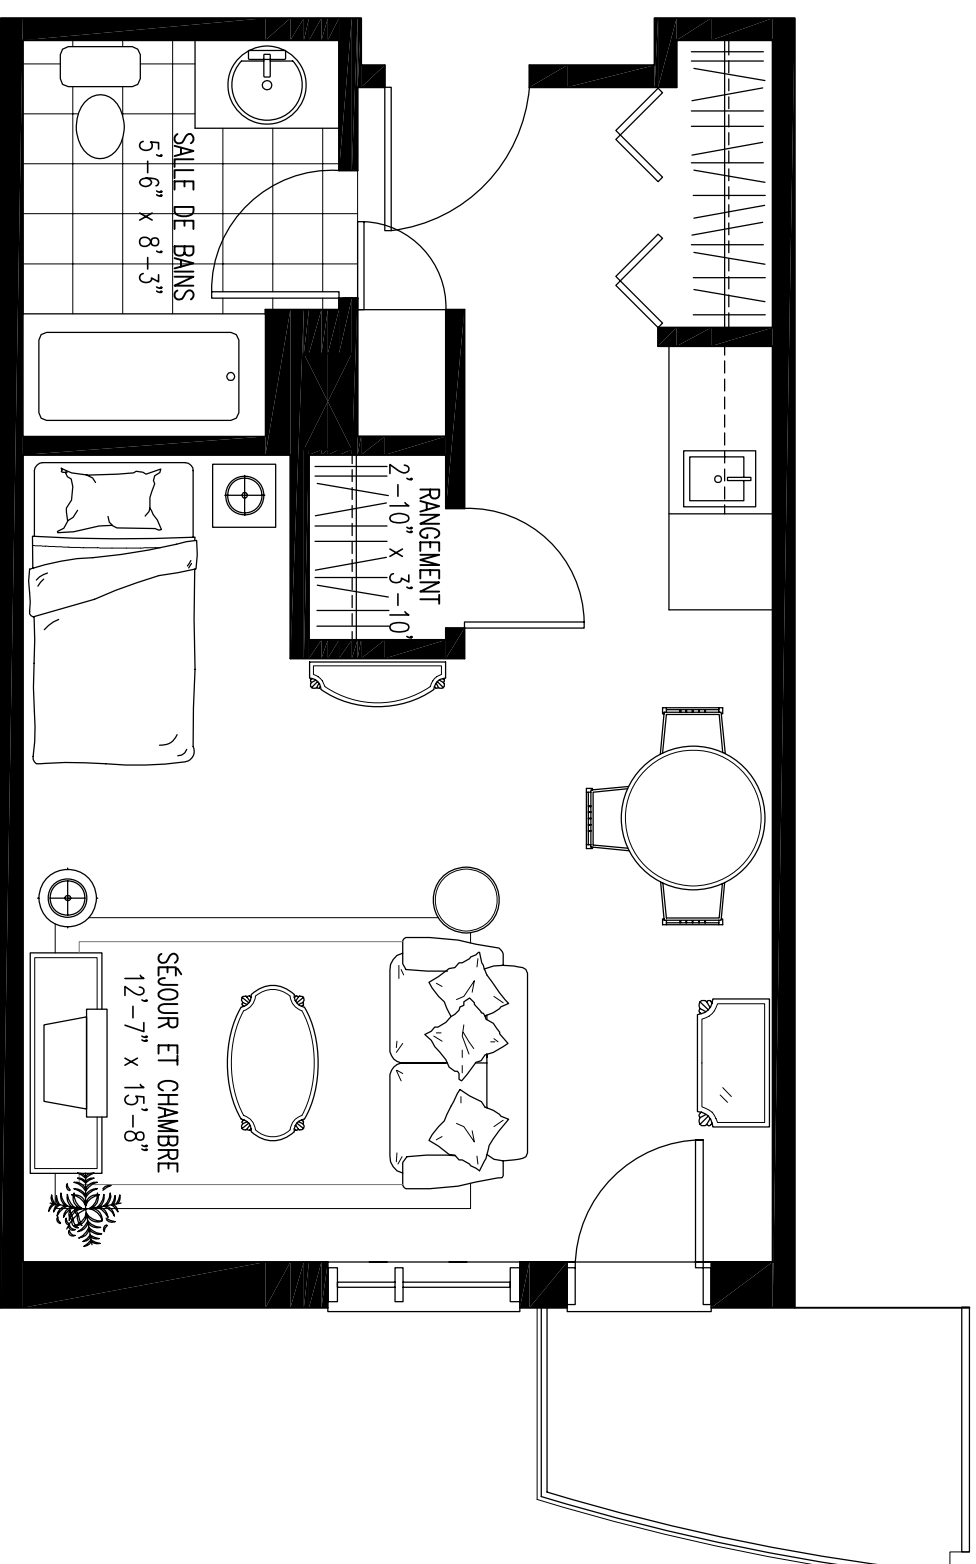

## TYPE U-9

SUPERFICIE DU LOGEMENT : 407 pieds carrés  
 SUPERFICIE DU BALCON: 45 pieds carrés

TOTAL : 452 pieds carrés

LOGEMENTS CONCERNÉS :

255, 256

LA SUPERFICIE DE PLANCHER ET LES DIMENSIONS DES PIÈCES SONT APPROXIMATIVES  
 ET PEUVENT VARIER SANS PRÉAVIS.

LE MOBILIER EST MONTRÉ À DES FINS D'ILLUSTRATIONS SEULEMENT.

ÉCHELLE 1/4"=1'-0"

NOTES:

---

---

---

---